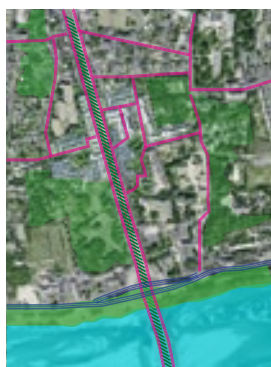

M ISSIONS D'ÉTUDES, DE CONSEILS OU D'EXPERTISES

■ ANALYSES PAYSAGÈRES ET DIAGNOSTICS TERRITORIAUX

■ ÉLABORATION DE CHARTES PAYSAGÈRES ÉTUDES D'IMPACT ET OPÉRATIONS « CŒUR DE BOURG »

■ ETUDES URBAINES ET INFRASTRUCTURES

■ PLAN PAYSAGE ET LUMIÈRE

CHAMPS D'INTERVENTION :

Nous accompagnons nos clients sous la forme de conseils et d'assistance en tant que concepteur paysagiste :

- Analyses paysagères et diagnostics de territoire,
- Élaboration de chartes paysagères, études d'impact,
- Plans de paysage et plan Lumière
- Opérations « cœur de bourg »
- Etudes paysagères de quartiers, schémas directeurs, Plans Verts,
- Politique de fleurissement
- Etudes d'intégration de tracés d'infrastructures, insertion paysagères de projets éoliens, photovoltaïques, antennes.
- Conseils et expertises auprès des maîtres d'ouvrages publiques, collectivités locales et territoriales,
- Conseils et expertises auprès des maîtres d'ouvrages privés et maîtres d'œuvre.

C ONCEPTION, PILOTAGE ET SUIVI DE PROJETS D'AMÉNAGEMENTS URBAINS OU PAYSAGERS

■ LOGEMENTS / ÉQUIPEMENTS PUBLICS

■ INFRASTRUCTURES LINÉAIRES LIAISONS DOUCES

■ GESTION DES EAUX PLUVIALES

■ SIMULATIONS NUMÉRIQUES ET RÉALISATION DE MAQUETTE 3D